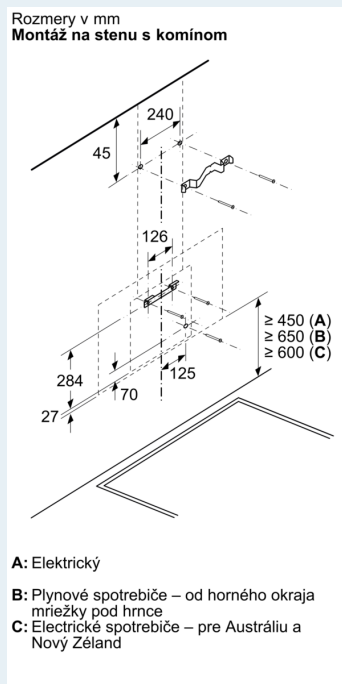

Informácie pre plánovanie a inštaláciu

- rozmery pri odtáhu (VxŠxH): 883-1126 x 590 x 433 mm
- rozmery pri recirkulácii (VxŠxH): 883-1213 x 590 x 433 mm
- rozmery pre recirkuláciu, bez komína (VxŠxH): 360 mm x 590 mm
- x 433 mm
- priemer potrubia Ø 150 mm

Výbava

- dĺžka pripojovacieho káblu so zástrčkou 1.3 m
- spätná klapka súčasťou

Výbava

--	--

iQ300, Nástenný odsávač pár, 60 cm, čierne sklo LC67KFN60

Rozmerové výkresy

Rozmery v mm Spotrebič v režime odpadového vzduchu

Rozmerové výkresy

Rozmery v mm Spotřebič v režime cirkulujúceho vzduchu

Rozmery v mm Spotřebič v režime cirkulujúceho vzduchu bez kanála

Zásuvku je možné pripevniť z boku alebo nad spotrebič

A: Elektrická zásuvka len mimo označenej oblasti