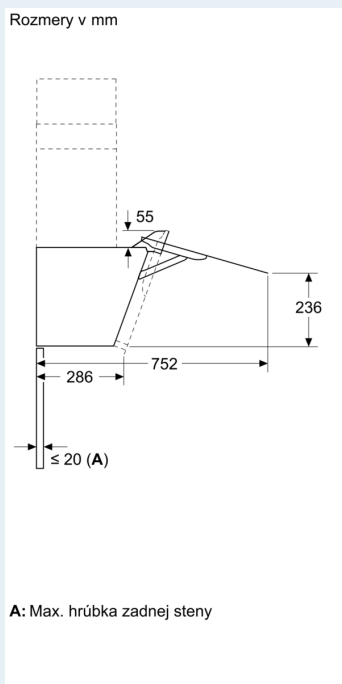

Informácie pre plánovanie a inštaláciu

- rozmery pri odtáhu (VxŠxH): 883-1126 x 590 x 433 mm
- rozmery pri recirkulácii (VxŠxH): 883-1213 x 590 x 433 mm
- rozmery pre recirkuláciu, bez komína (VxŠxH): 360 mm x 590 mm
- x 433 mm
- priemer potrubia Ø 150 mm

Výbava

- dĺžka pripojovacieho káblu so zástrčkou 1.3 m
- spätná klapka súčasťou

Výbava

--	--

iQ300, Nástenný odsávač pár, 60 cm, čierne sklo LC67KFN60

Rozmerové výkresy

Rozmery v mm Spotrebič v režime odpadového vzduchu

Rozmerové výkresy

Rozmery v mm Spotřebič v režime cirkulujúceho vzduchu

Rozmery v mm Spotřebič v režime cirkulujúceho vzduchu bez kanála

Zásuvku je možné pripevniť z boku alebo nad spotrebič

A: Elektrická zásuvka len mimo označenej oblasti