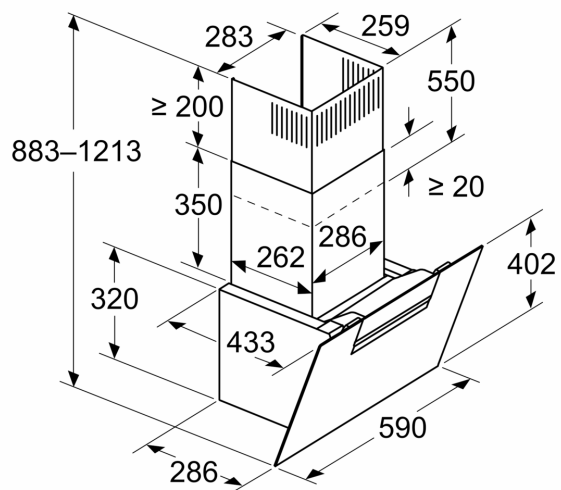

Informácie pre plánovanie a inštaláciu

- rozmery pri odtáhu (VxŠxH): 883-1126 x 590 x 433 mm
- rozmery pri recirkulácii (VxŠxH): 883-1213 x 590 x 433 mm
- rozmery pre recirkuláciu, bez komína (VxŠxH): 360 mm x 590 mm
- x 433 mm
- priemer potrubia Ø 150 mm

Výbava

- dĺžka pripojovacieho káblu so zástrčkou 1.3 m
- spätná klapka súčasťou

Výbava

--	--

iQ300, Nástenný odsávač pár, 60 cm, čierne sklo LC67KFN60

Rozmerové výkresy

Rozmery v mm Spotrebič v režime odpadového vzduchu

Rozmerové výkresy

Rozmery v mm Spotřebič v režime cirkulujúceho vzduchu

Rozmery v mm Spotřebič v režime cirkulujúceho vzduchu bez kanála

Zásuvku je možné pripevniť z boku alebo nad spotrebič

A: Elektrická zásuvka len mimo označenej oblasti