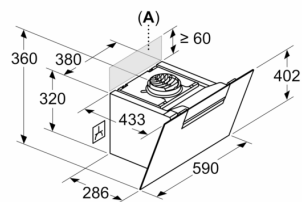

Informácie pre plánovanie a inštaláciu

- rozmery pri odtáhu (VxŠxH): 883-1126 x 590 x 433 mm
- rozmery pri recirkulácii (VxŠxH): 883-1213 x 590 x 433 mm
- rozmery pre recirkuláciu, bez komína (VxŠxH): 360 mm x 590 mm
- x 433 mm
- priemer potrubia Ø 150 mm

Výbava

- dĺžka pripojovacieho káblu so zástrčkou 1.3 m
- spätná klapka súčasťou

Výbava

--	--

iQ300, Nástenný odsávač pár, 60 cm, čierne sklo LC67KFN60

Rozmerové výkresy

Rozmery v mm Spotrebič v režime odpadového vzduchu

Rozmerové výkresy

Rozmery v mm Spotřebič v režime cirkulujúceho vzduchu

Rozmery v mm Spotřebič v režime cirkulujúceho vzduchu bez kanála

Zásuvku je možné pripevniť z boku alebo nad spotrebič

A: Elektrická zásuvka len mimo označenej oblasti