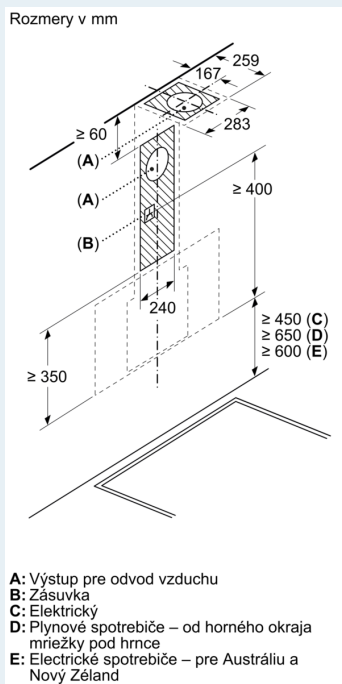

Informácie pre plánovanie a inštaláciu

- rozmery pri odtáhu (VxŠxH): 883-1126 x 590 x 433 mm
- rozmery pri recirkulácii (VxŠxH): 883-1213 x 590 x 433 mm
- rozmery pre recirkuláciu, bez komína (VxŠxH): 360 mm x 590 mm
- x 433 mm
- priemer potrubia Ø 150 mm

Výbava

- dĺžka pripojovacieho káblu so zástrčkou 1.3 m
- spätná klapka súčasťou

Výbava

--	--

iQ300, Nástenný odsávač pár, 60 cm, čierne sklo LC67KFN60

Rozmerové výkresy

Rozmery v mm Spotrebič v režime odpadového vzduchu

Rozmerové výkresy

Rozmery v mm Spotřebič v režime cirkulujúceho vzduchu

Rozmery v mm Spotřebič v režime cirkulujúceho vzduchu bez kanála

Zásuvku je možné pripevniť z boku alebo nad spotrebič

A: Elektrická zásuvka len mimo označenej oblasti