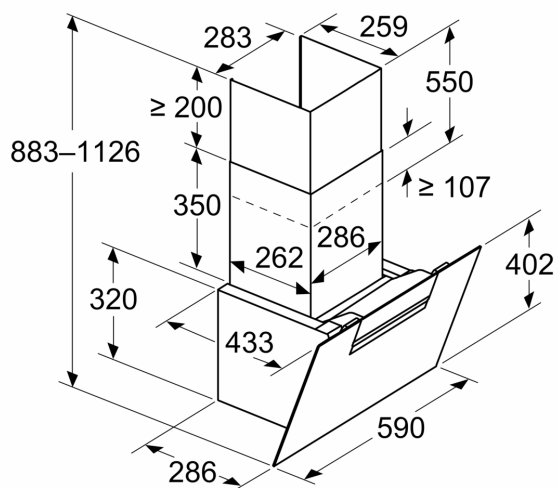

Informácie pre plánovanie a inštaláciu

- rozmery pri odtáhu (VxŠxH): 883-1126 x 590 x 433 mm
- rozmery pri recirkulácii (VxŠxH): 883-1213 x 590 x 433 mm
- rozmery pre recirkuláciu, bez komína (VxŠxH): 360 mm x 590 mm
- x 433 mm
- priemer potrubia Ø 150 mm

Výbava

- dĺžka pripojovacieho káblu so zástrčkou 1.3 m
- spätná klapka súčasťou

Výbava

--	--

iQ300, Nástenný odsávač pár, 60 cm, čierne sklo LC67KFN60

Rozmerové výkresy

Rozmery v mm Spotrebič v režime odpadového vzduchu

Rozmerové výkresy

Rozmery v mm Spotřebič v režime cirkulujúceho vzduchu

Rozmery v mm Spotřebič v režime cirkulujúceho vzduchu bez kanála

Zásuvku je možné pripevniť z boku alebo nad spotrebič

A: Elektrická zásuvka len mimo označenej oblasti